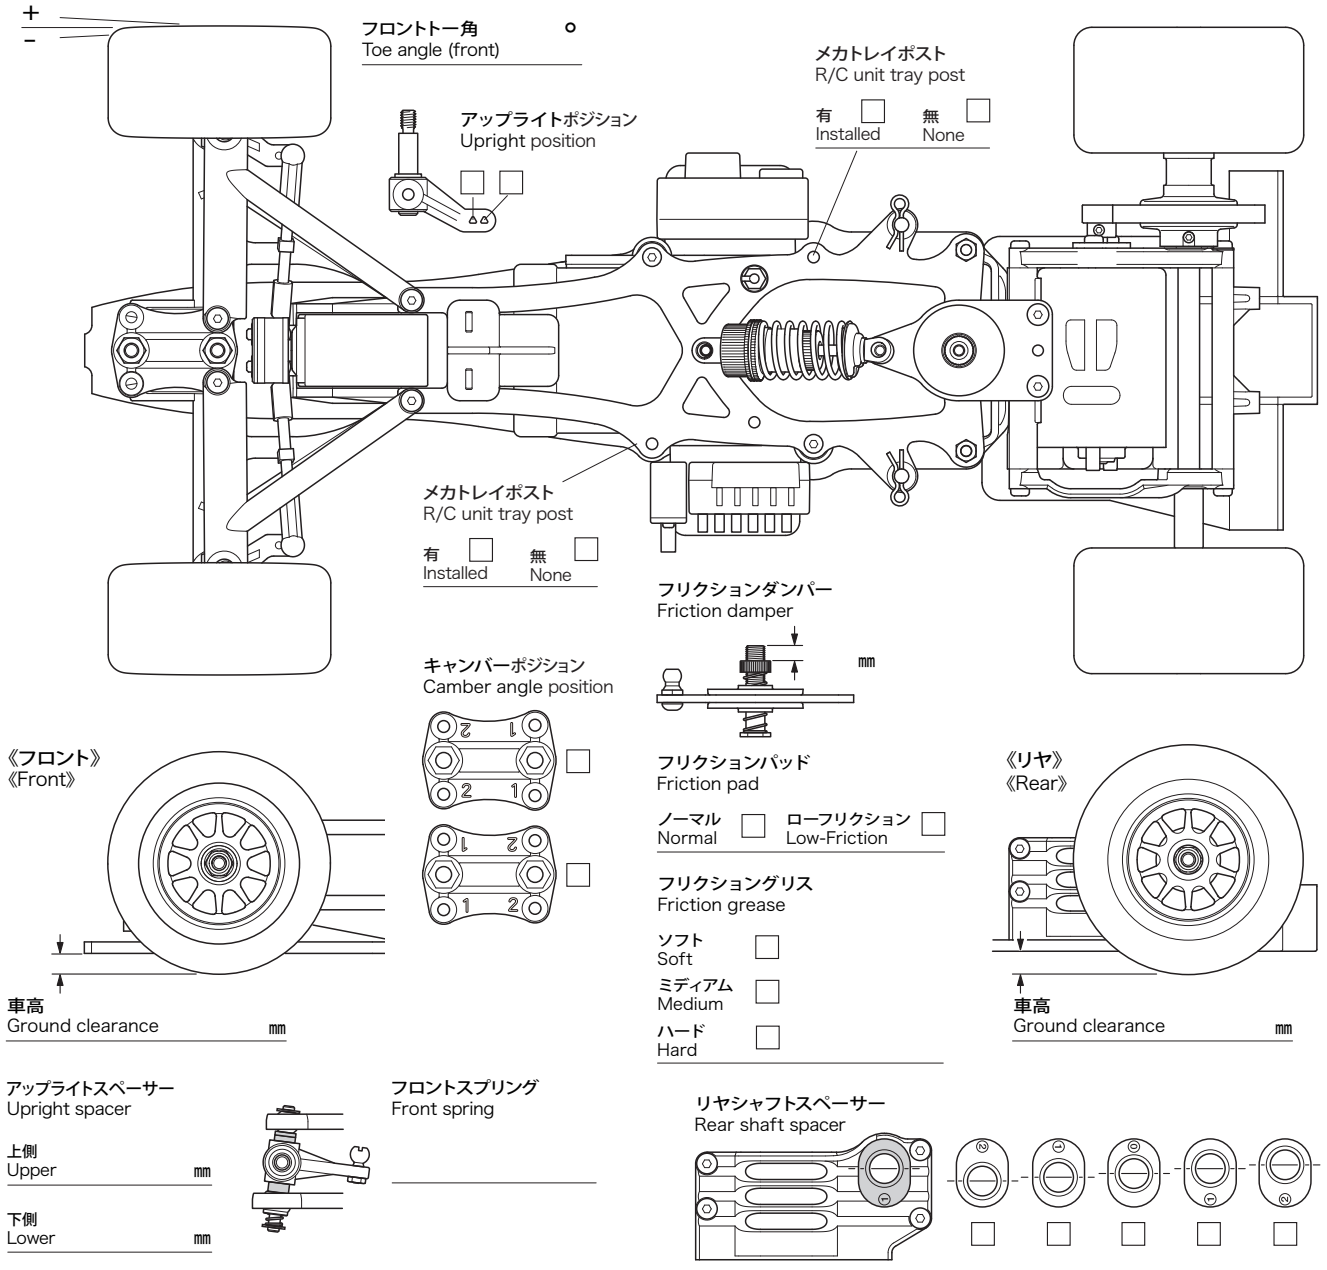

F104 PRO DIRECT DRIVE CHASSIS

SETTING SHEET セッティングシート

Ver 1.00

氏名 Name	日付 Date	気温 Air temp.	湿度 Humidity
コース Track	コースコンディション Track condition	路面温度 Track temp.	

《ダンパー》 《Damper》 mm ピストン Piston 穴 hole(s) オイル Oil 番 # スプリング Spring	モーター Motor フロントホイール Front wheel リヤホイール Rear wheel ボディ Body バッテリー Battery メモ Memo	スパーギヤ Spur gear T フロントタイヤ Front tire リヤタイヤ Rear tire フロントウイング Front wing ベストラップ Best lap	ピニオンギヤ Pinion gear T フロントタイヤ径 Front tire diameter mm リヤタイヤ径 Rear tire diameter mm リヤウイング Rear wing
------------------------------------------------------------------------------------------------------------	-------------------------------------------------------------------------------------------------------------------	---------------------------------------------------------------------------------------------------------------------	-------------------------------------------------------------------------------------------------------------------------